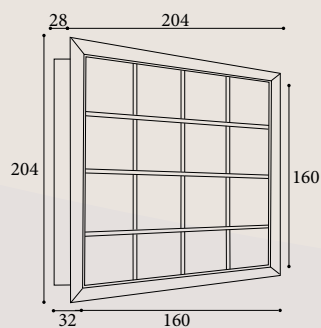

Item	LI 1000	
Frame	MC (m <sup>3</sup> ) 0,43	Kgs (kg) 26
Internal	MC (m <sup>3</sup> ) 0,126	Kgs (kg) 36

Primer: Gold  
 Decoration: Gold

Primer: Silver  
 Decoration: Silver

- DISPONIBILE AL GREZZO • DISPONIBILE SU MISURA
- ROUGH AVAILABLE • CUSTOMIZED AVAILABLE
- RAU VERFÜGBAR • MAßGEFERTIG VERFÜGBAR