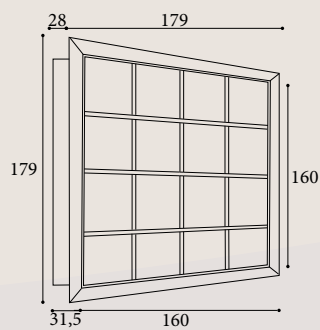

Item	LI 1000	
Frame	MC (m <sup>3</sup> ) 0,43	Kgs (kg) 26
Internal	MC (m <sup>3</sup> ) 0,126	Kgs (kg) 36

Primer: Gold  
 Decoration: Gold

Primer: Silver  
 Decoration: Silver

- DISPONIBILE AL GREZZO • DISPONIBILE SU MISURA
- ROUGH AVAILABLE • CUSTOMIZED AVAILABLE
- RAU VERFÜGBAR • MAßGEFERTIG VERFÜGBAR