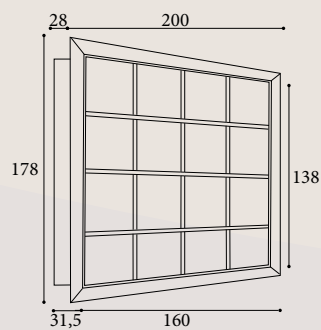

Item	LI 1010	
Frame	MC (m <sup>3</sup> ) 0,33	Kgs (kg) 11
Internal	MC (m <sup>3</sup> ) 0,126	Kgs (kg) 36

Primer: Gold  
 Decoration: Gold

Primer: Silver  
 Decoration: Silver

- DISPONIBILE AL GREZZO • DISPONIBILE SU MISURA
- ROUGH AVAILABLE • CUSTOMIZED AVAILABLE
- RAU VERFÜGBAR • MAßGEFERTIG VERFÜGBAR